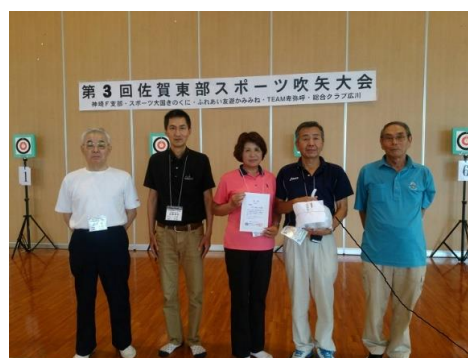

友遊スポーツかみみね (旧 ふれあい友遊かみみね)

■〒849-0123 三養基郡上峰町大字坊所319-4 上峰町民センター内

■TEL 0952-52-3833 FAX 0952-52-3888 携帯090-9599-8007(クラブマネージャー/松井)

■shougaigakusyu@tOwn.kamimine.ig.jp

会員数	現在数 145名 (幼小中 24名:一般 66名:60歳以上55名)
活動場所	上峰町体育センター・上峰小学校体育館 町民センター(和室/2F)
活動種目	【友遊サークル事業】 ミニテニス、ソフトバレー、スポーツ吹矢、ラージ卓球、 バドミントン、ラージ卓球、ストレッチ、スポーツ屋台村 【フィットネス事業】 ヨガ、あさヨガ、美ダンス 【ジュニア育成事業】 ジュニアスポーツ、スポーツトレーニング、ダンス
イベント	元気シニアバランス測定会(2月)バスで行くウォーキング交流会(3月) 夏休みこども無料体験教室(7~8月)、ミニテニス交流大会、スポーツ吹矢検定会他
会費システム	【年会費】大人 2,000円、シニア 1,500円、ジュニア 1,000円 【期間】 1期(4月~7月)・2期(8月~11月)・3期(12月~3月) 【参加費/1期毎】大人(高校生以上)、シニア(65歳以上)3,000円/5,000円 ジュニア(中学生以下) 2,000円/3,000円 ファミリー会員 6,000円
設立日	平成23年2月25日
<p>”友遊スポーツかみみね”に名称が変わりました! いつでん、だれでん、いつまってんをテーマに生涯スポーツの楽しさと健康づくりを 皆様にお届けします!!</p>	

活動写真

ミニテニス

スポーツ吹矢

ジュニアスポーツ

あさヨガ