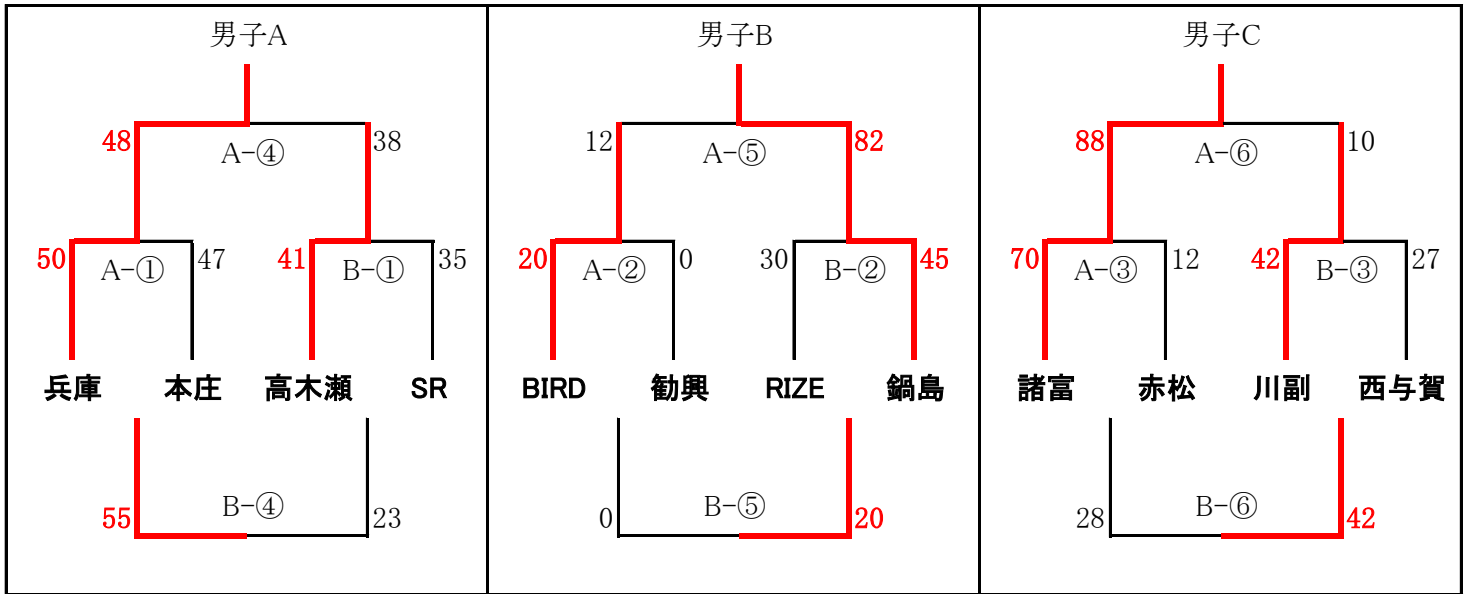

6/5(土)男子 佐賀市立体育館

会場責任者:徳永

男子A		男子B		男子C	
1位	兵庫	1位	鍋島	1位	諸富
2位	高木瀬	2位	BIRD	2位	川副
3位	本庄	3位	RIZE	3位	西与賀
4位	SR	4位	勸興	4位	赤松

6/5(土)女子 ハートフル

会場責任者:樋山

女子A		女子B		女子C		女子D	
1位	兵庫	1位	高木瀬	1位	嘉瀬	1位	本庄
2位	開成	2位	勸興	2位	北小F	2位	新栄
3位	鍋島	3位	神野	3位	川副	3位	赤松
4位	三田川	4位	日新				