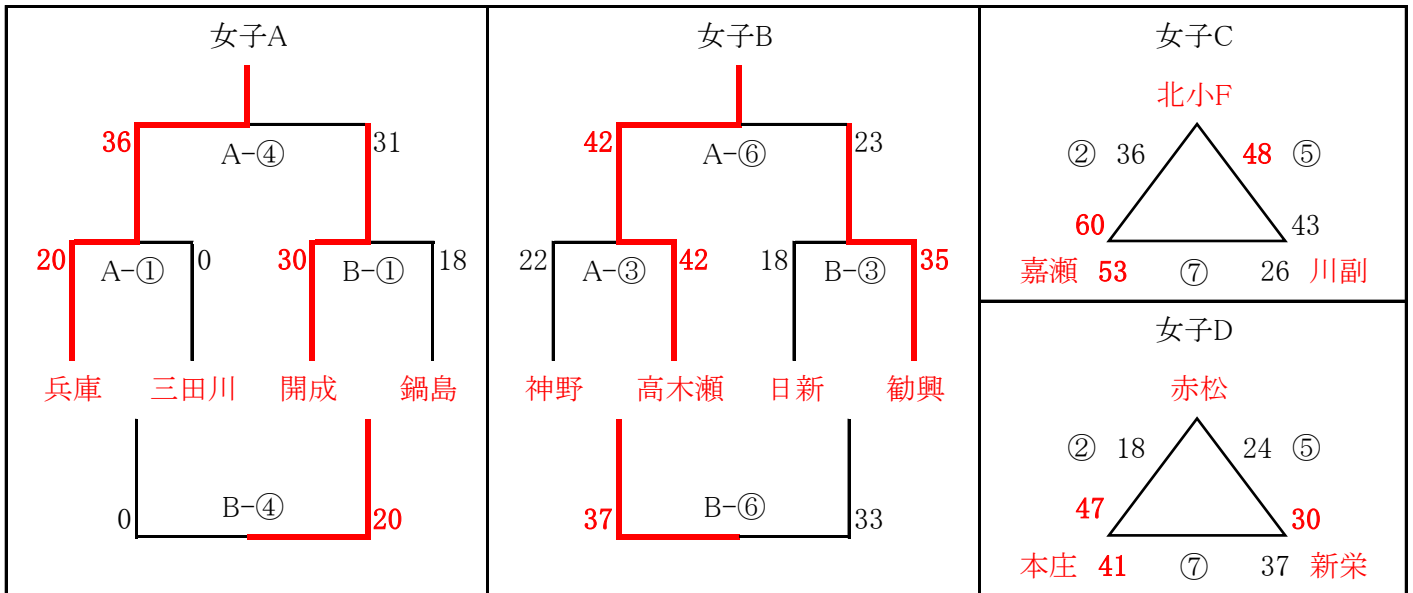

6/5(土)男子 佐賀市立体育館

会場責任者:徳永

男子A		男子B		男子C	
1位	兵庫	1位	鍋島	1位	諸富
2位	高木瀬	2位	BIRD	2位	川副
3位	本庄	3位	RIZE	3位	西与賀
4位	SR	4位	勸興	4位	赤松

6/5(土)女子 ハートフル

会場責任者:樋山

女子A		女子B		女子C		女子D	
1位	兵庫	1位	高木瀬	1位	嘉瀬	1位	本庄
2位	開成	2位	勸興	2位	北小F	2位	新栄
3位	鍋島	3位	神野	3位	川副	3位	赤松
4位	三田川	4位	日新				