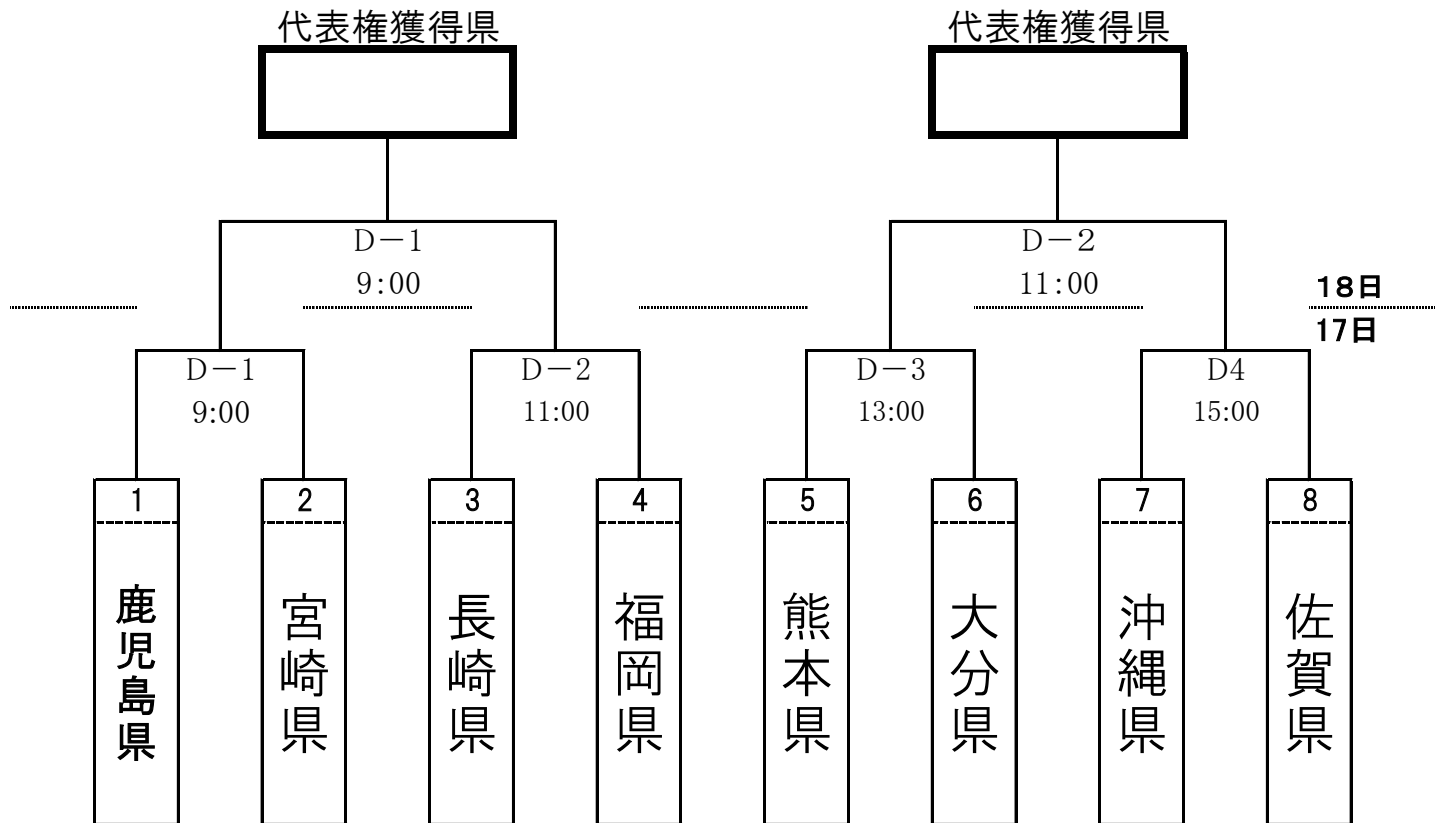

ソフトボール

《成年男子》

佐賀市立スポーツパーク川副A

《成年女子》

佐賀市健康運動センターA

《少年男子》

佐賀市健康運動センターD

《少年女子》

佐賀市立スポーツパーク川副C