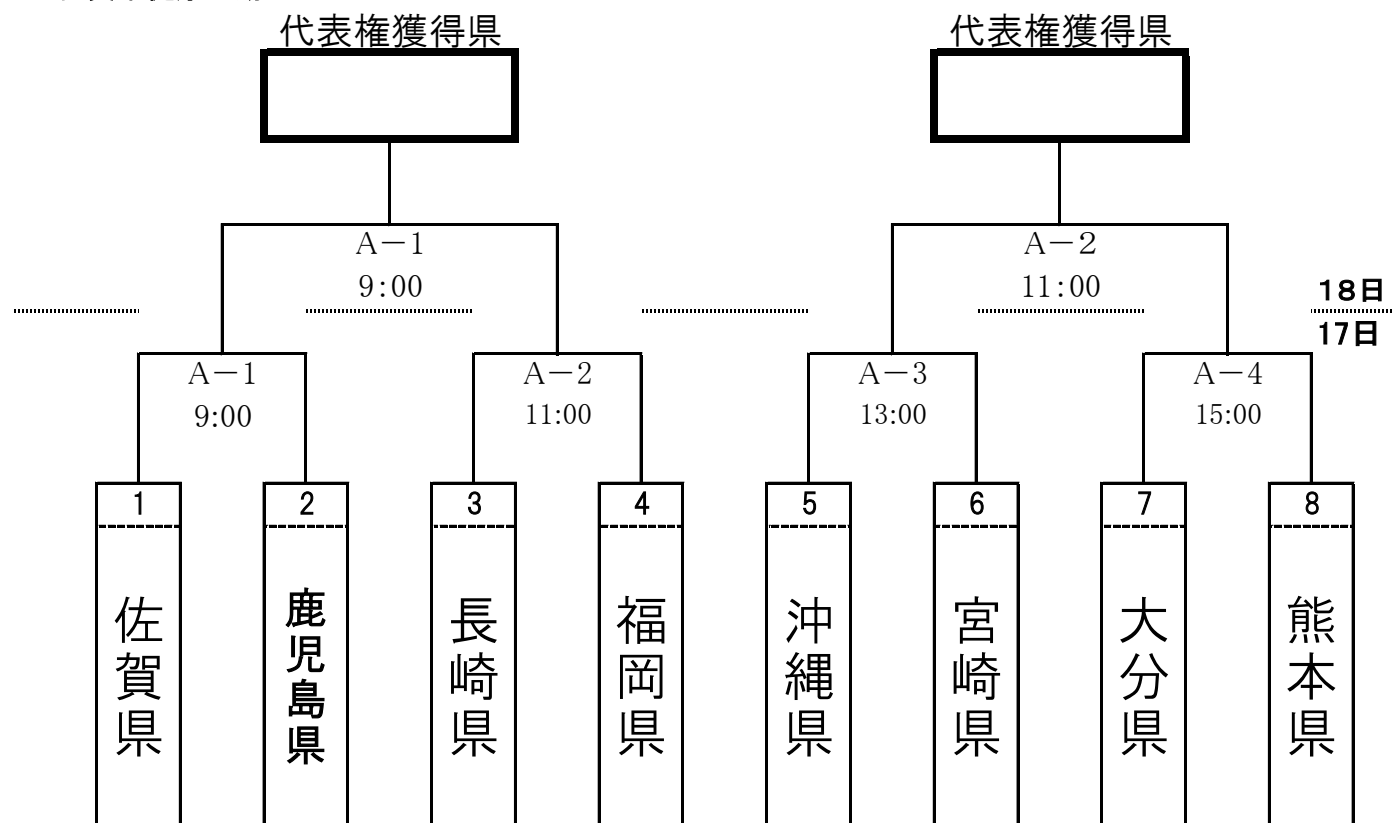

ソフトボール

《成年男子》

佐賀市立スポーツパーク川副A

《成年女子》

佐賀市健康運動センターA

《少年男子》

佐賀市健康運動センターD

《少年女子》

佐賀市立スポーツパーク川副C