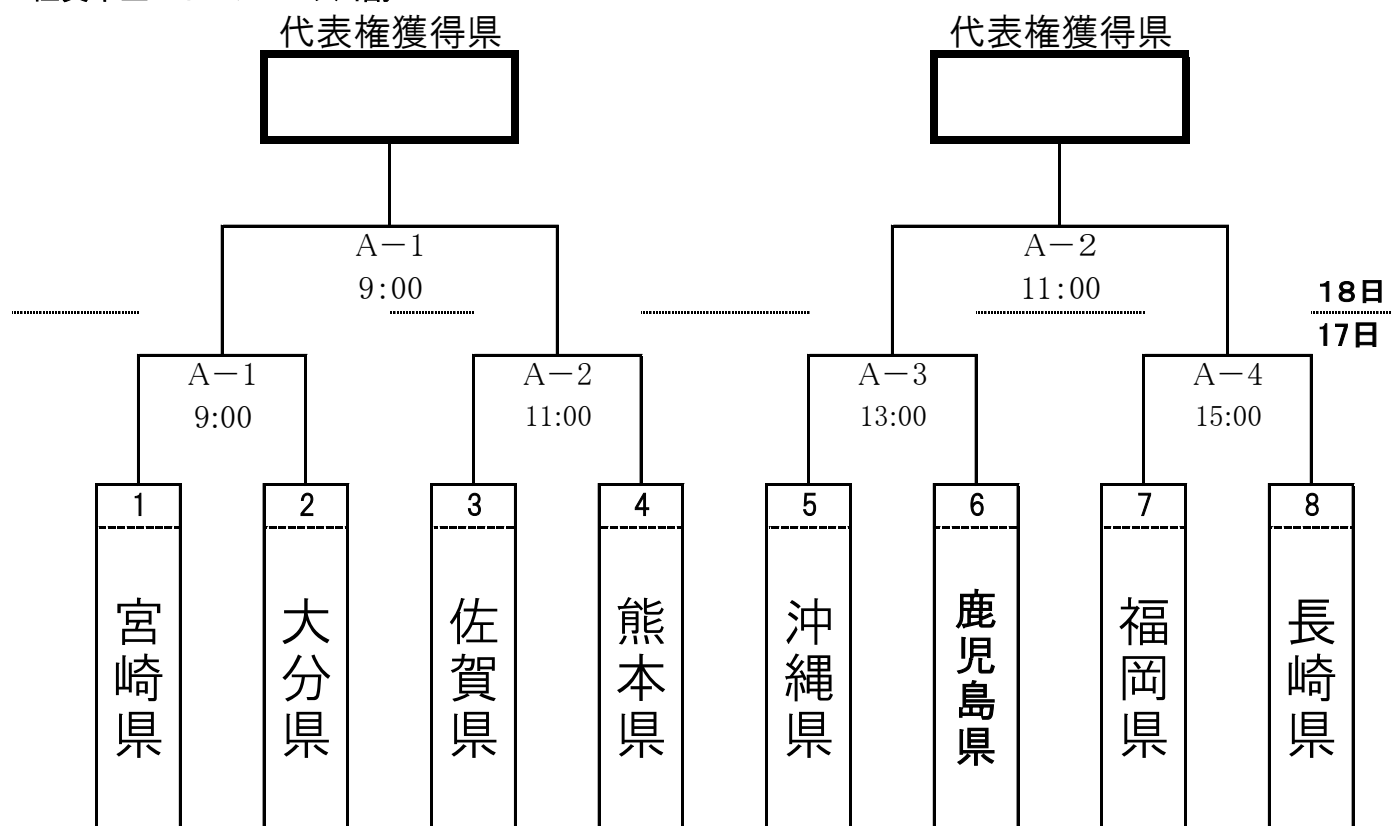

ソフトボール

《成年男子》

佐賀市立スポーツパーク川副A

《成年女子》

佐賀市健康運動センターA

《少年男子》

佐賀市健康運動センターD

《少年女子》

佐賀市立スポーツパーク川副C